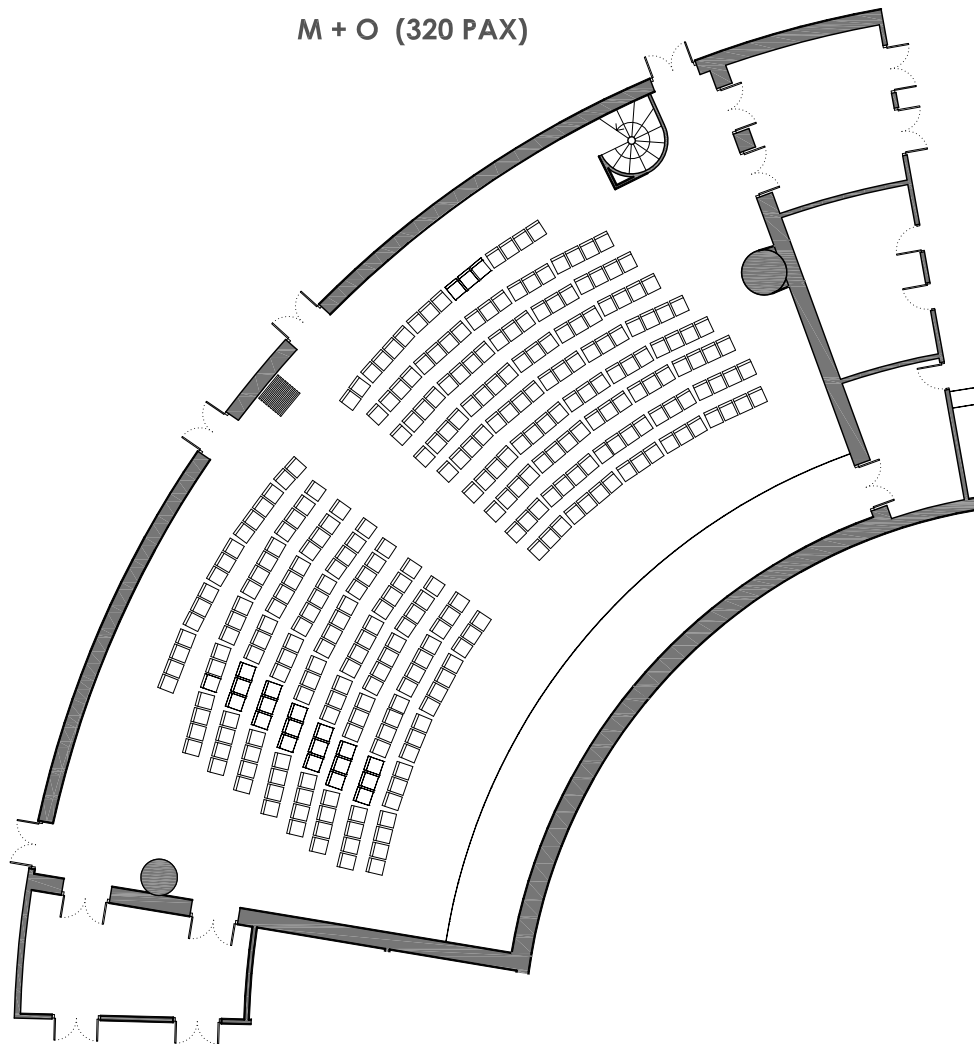

M + O (320 PAX)